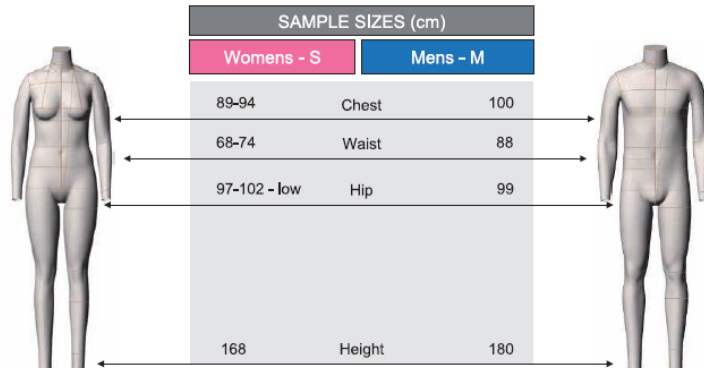

GLOBAL BODY MEASUREMENTS FOR MEN (cm)								
alpha sizing	S	M	L	XL	2XL			
chest	92	100	108	118	130			
waist	80	88	96	106	119			
hip	91	99	107	116	125			
GLOBAL BODY MEASUREMENTS FOR WOMEN (cm)								
alpha sizing	XS	S	M	L	XL			
numeric sizing	32	36	40	44	48			
chest	82	88	94	101	109			
waist	66	72	78	85	94			
hip	91	97	103	110	117			
KIDS APPAREL								
US	3T	4T	5T	2XS	XS	S	M	L
DE	98	104	110	116	128	140	152	164

BOARDSHORTS	
MENS	WOMENS
S ▶ 29" 30"	XS ▶ 24" 26"
M ▶ 31" 32" 33"	S ▶ 27" 28" 29"
L ▶ 34" 35" 36"	M ▶ 30" 31" 32"
XL ▶ 38"	L ▶ 34"
XXL ▶ 40"	XL ▶ 36"

SIZING GUIDE - ACCESSORIES

SOCKS

MEN / WOMEN / UNISEX

SIZING GUIDE - FOOTWEAR

MEN

USA	2	2,5	3	3,5	4	4,5	5	5,5	6	6,5	7	7,5	8	8,5	9	9,5	10	10,5	11	11,5	12	12,5	13	13,5	14	14,5
UK	1	1,5	2	2,5	3	3,5	4	4,5	5	5,5	6	6,5	7	7,5	8	8,5	9	9,5	10	10,5	11	11,5	12	12,5	13	13,5
EUR	32	32,5	33	34	34,5	35	36	36,5	37,5	38,5	39	40	40,5	41	42	42,5	43	44	44,5	45	45,5	46	47	48	48,5	49

USA	15	15,5	16	16,5	17	17,5	18	18,5	19	19,5	20	21	22
UK	14	14,5	15	15,5	16	16,5	17	17,5	18	18,5	19	20	21
EUR	50	51	52	53	53,5	54	55	56	56,5	57	58	58,5	59

WOMEN

USA	3,5	4	4,5	5	5,5	6	6,5	7	7,5	8	8,5	9	9,5	10	10,5	11	11,5	12	12,5	13	13,5	14	14,5	15
UK	1	1,5	2	2,5	3	3,5	4	4,5	5	5,5	6	6,5	7	7,5	8	8,5	9	9,5	10	10,5	11	11,5	12	12,5
EUR	33	34	34,5	35	35,5	36	37	37,5	38	38,5	39	40	40,5	41	42	42,5	43	44	44,5	45	46	47	48	48,5